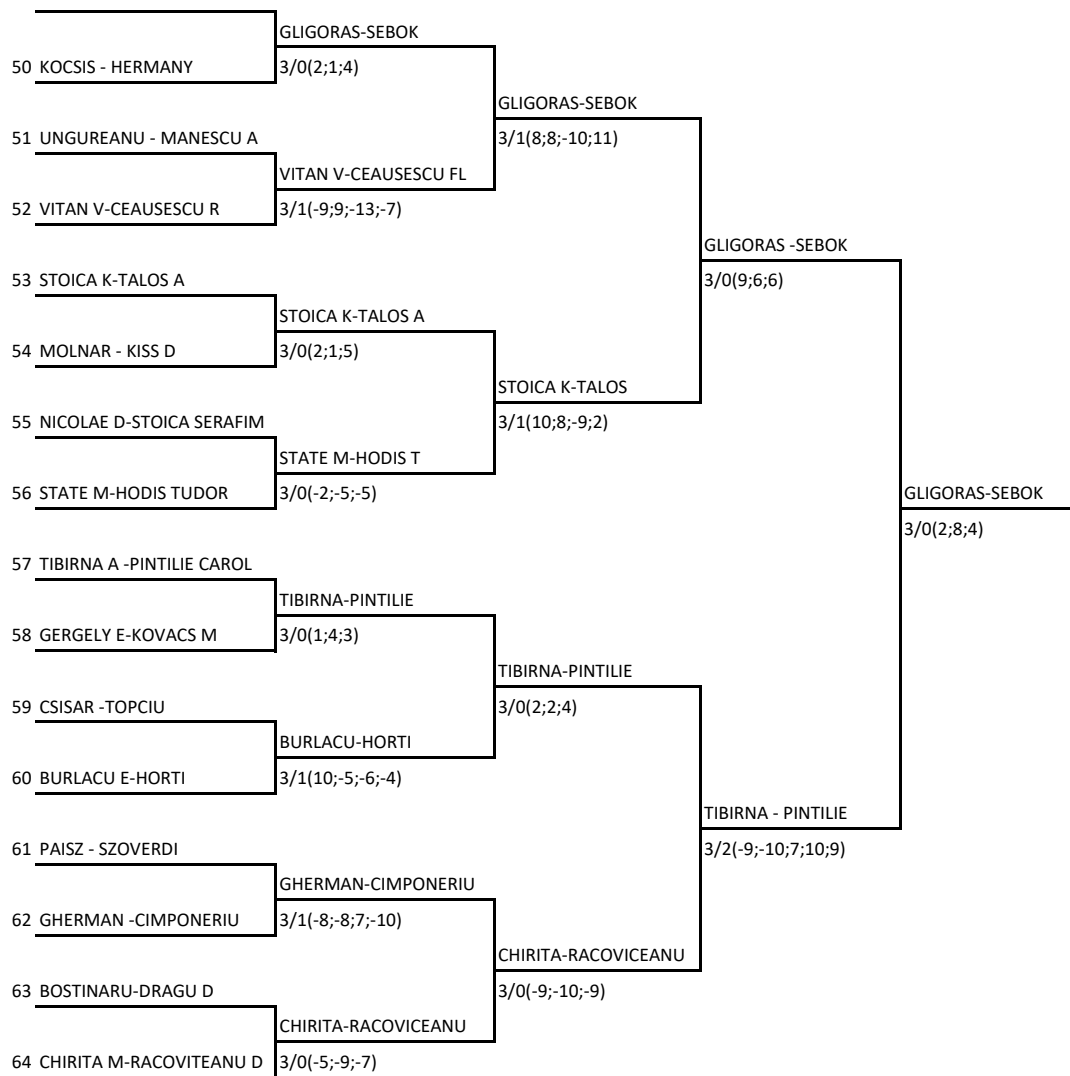

PRELIMINARE DUBLU BAIETI

1. BOSTINARU / DRAGU- NAGY R/HANDLERY 3/2(-7;7;3;-9;4)
2. DRAGUT T/CIMBRU A-BIRTALAN/CURUTIU 3/0(4;3;4)
3. URLAN/PANDELESCU -CENZOR G/GERGELY ALMOS 0/3 (-8;-3;-10)
4. AVRAM/MANESCU D - MARE R/MOLDOVAN A 1/3(-3;7;-4;-5)