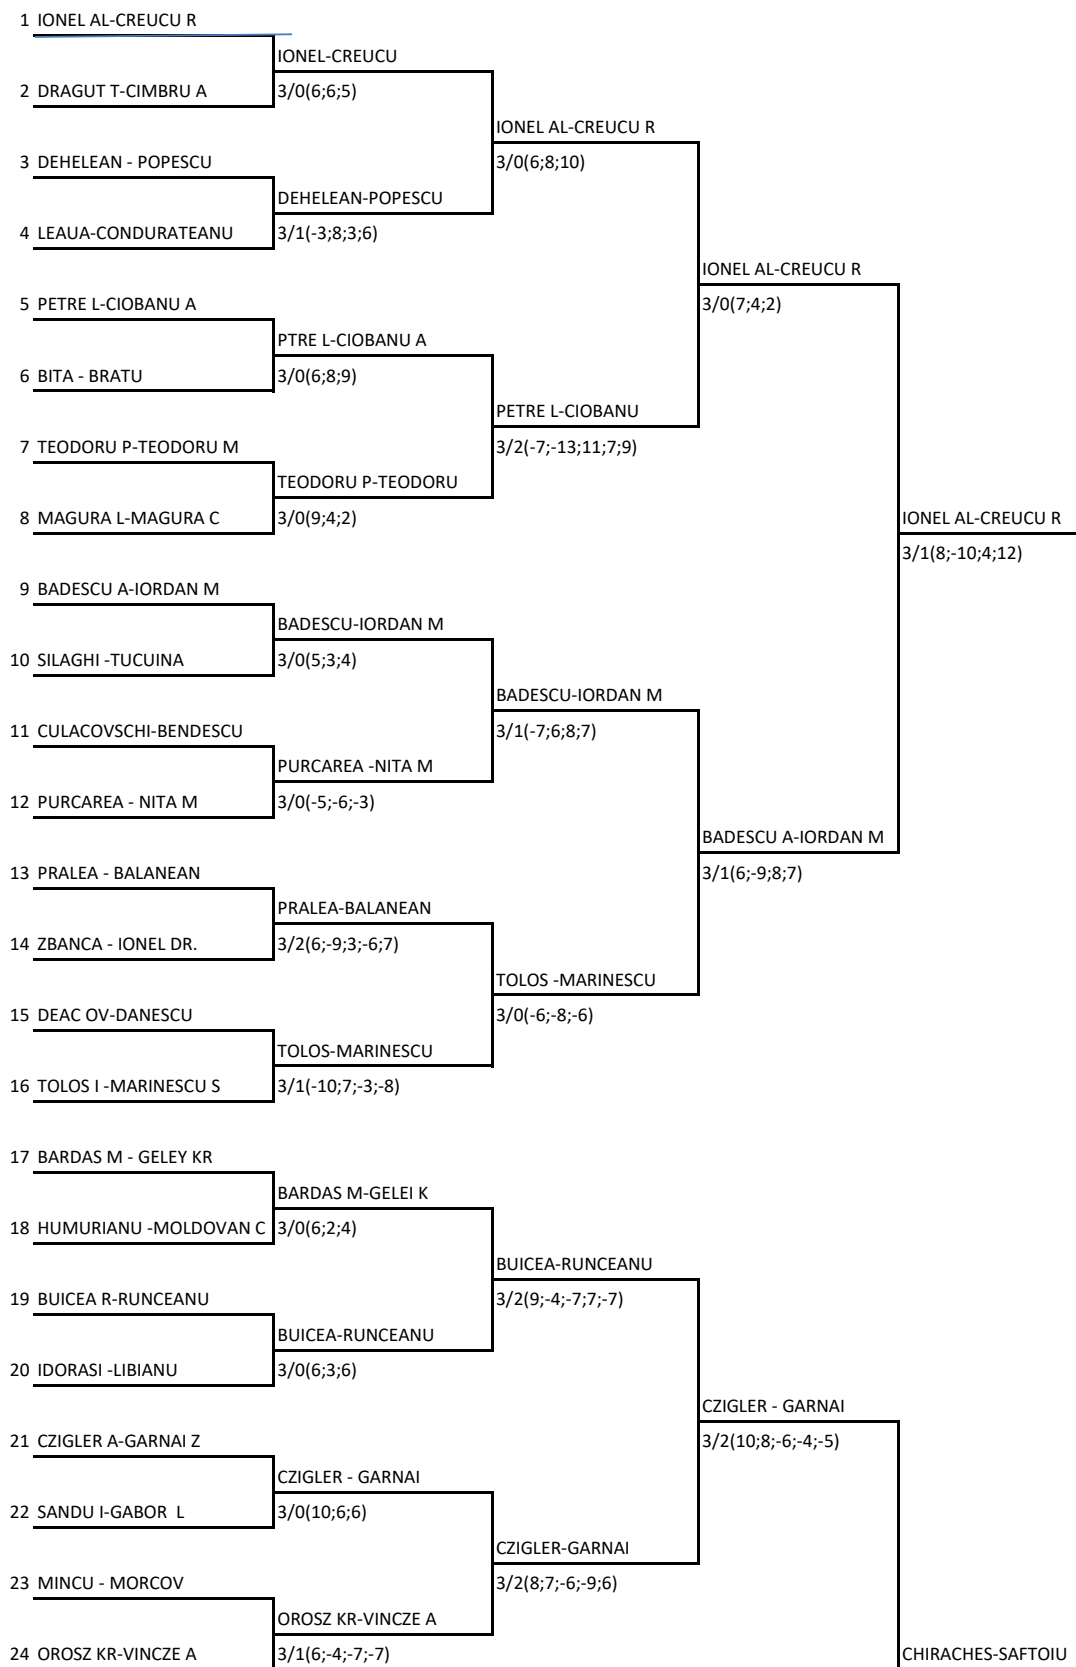

Campionat National Individual Juniori U13 - DUBLU BAIETI