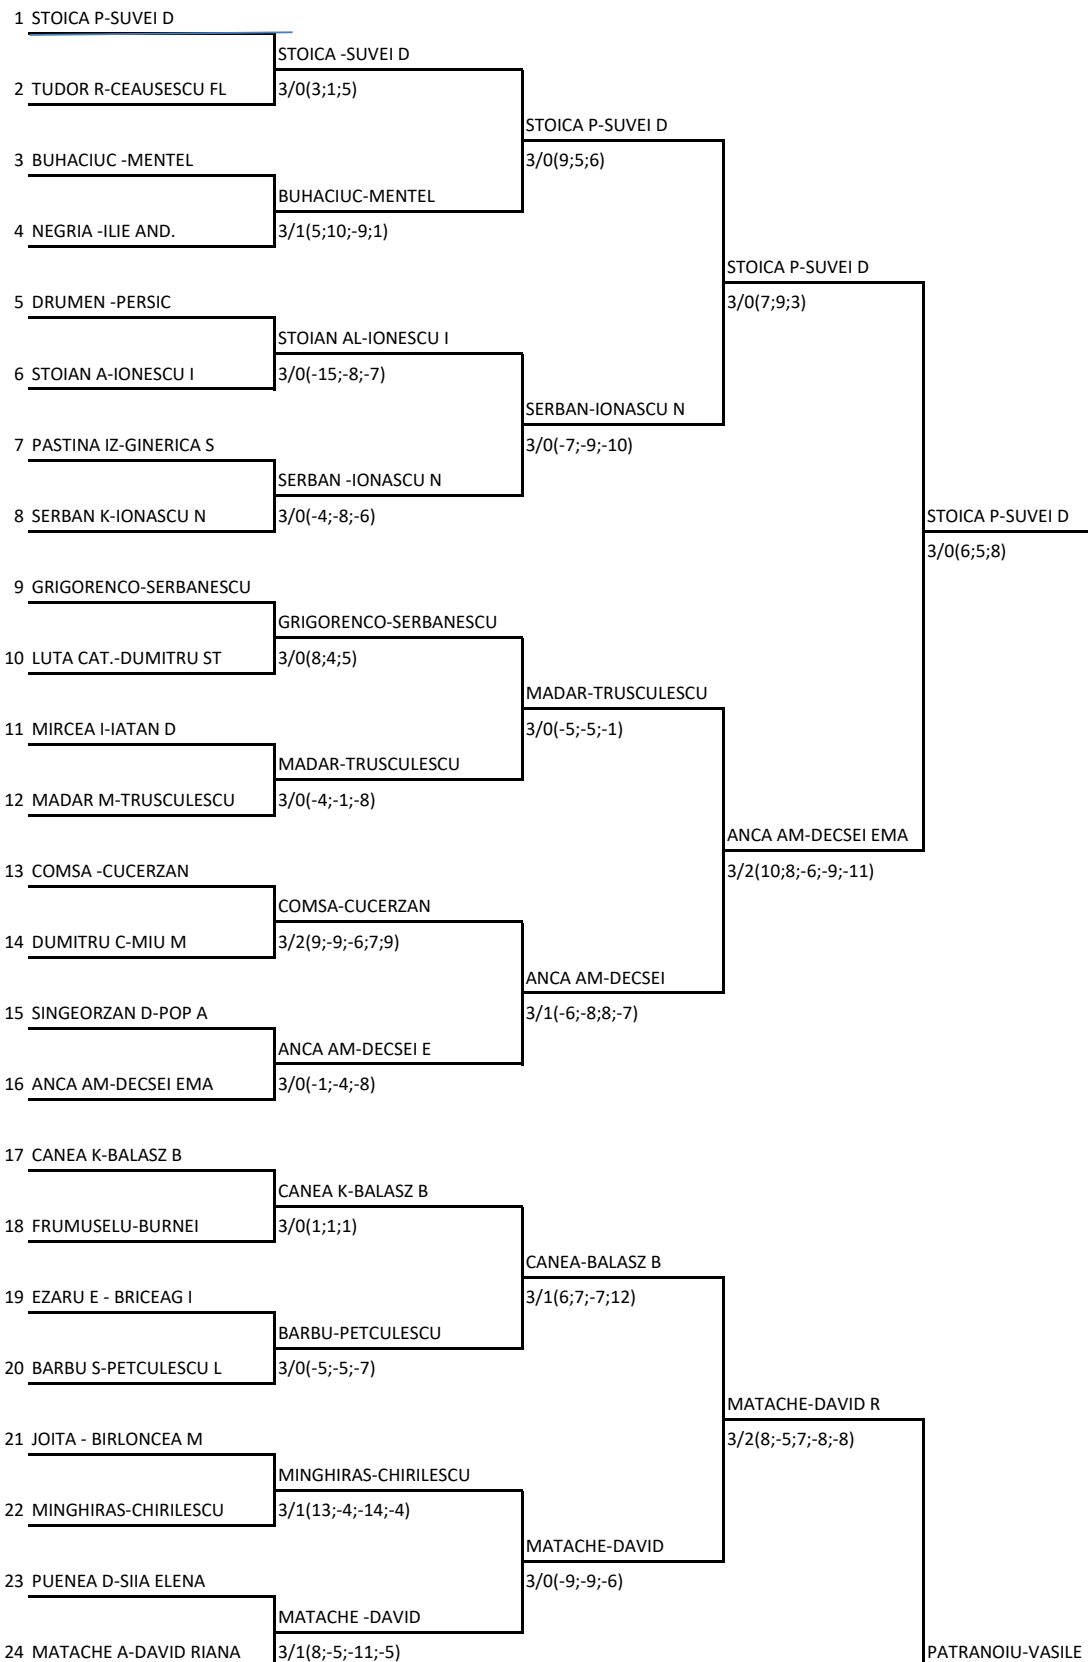

Campionat National Individual U13 - DUBLU FETE

PRELIMINARE DUBLU FETE

1. SINGEORZAN D/POPA AMALI - RADOI M /ILIE EMMA 3/1(8;-8;7;6)
2. GYORGY A/PASTINA A - TUDOR R/CEAUSESCU FL 1/3(13;-7;-9;-8)
3. FRUMUSELU C/BURNEI - UNGVARI K/SIIA SOFIA 3/1(4;-8;7;6)
4. COCOLEA I/BUCUR M - SANDOR R/BALASZ F 0/3(-3;-4;-6)
5. PASTINA IZ/GINERICA S - BEJAN B/BOROICA 3/0(3;7;2)
6. LUTA CATALINA/DUMITRU ST - IORDAN I/SIPOS I 3/0(6;9;10)