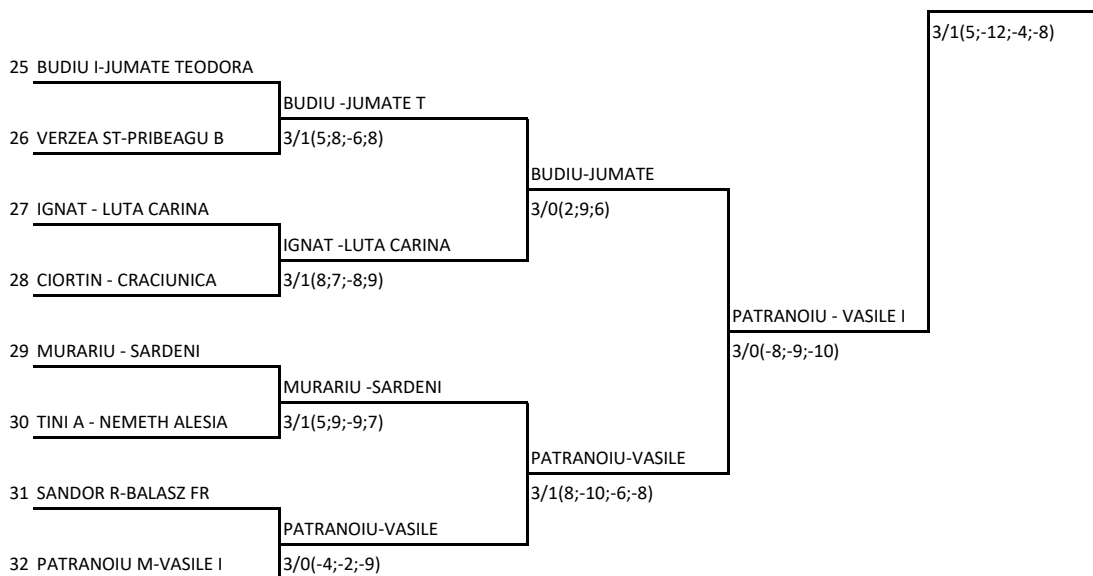

Campionat National Individual U13 - DUBLU FETE

PRELIMINARE DUBLU FETE

1. SINGEORZAN D/POPA AMALI - RADOI M /ILIE EMMA 3/1(8;-8;7;6)
2. GYORGY A/PASTINA A - TUDOR R/CEAUSESCU FL 1/3(13;-7;-9;-8)
3. FRUMUSELU C/BURNEI - UNGVARI K/SIIA SOFIA 3/1(4;-8;7;6)
4. COCOLEA I/BUCUR M - SANDOR R/BALASZ F 0/3(-3;-4;-6)
5. PASTINA IZ/GINERICA S - BEJAN B/BOROICA 3/0(3;7;2)
6. LUTA CATALINA/DUMITRU ST - IORDAN I/SIPOS I 3/0(6;9;10)

STOICA P-SUVEI D
3/1(-10;6;6)

Campionat National Individual Juniori U13 - DUBLU BAIETI

PRELIMINARE DUBLU BAIETI

1. BOSTINARU / DRAGU- NAGY R/HANDLERY 3/2(-7;7;3;-9;4)
2. DRAGUT T/CIMBRU A-BIRTALAN/CURUTIU 3/0(4;3;4)
3. URLAN/PANDELESCU -CENZOR G/GERGELY ALMOS 0/3 (-8;-3;-10)
4. AVRAM/MANESCU D - MARE R/MOLDOVAN A 1/3(-3;7;-4;-5)

CHIRACHES-SAFTOIU

3/1(7;-7;-12;-8)

TORO D-POP ALEX

3/1(8;-8;-6;-10)

TORO D-POP ALEX

3/0(7;3;3)

Campionat National Individual Juniori U13 - DUBLU MIXT

PRELIMINARE DUBLU MIXT